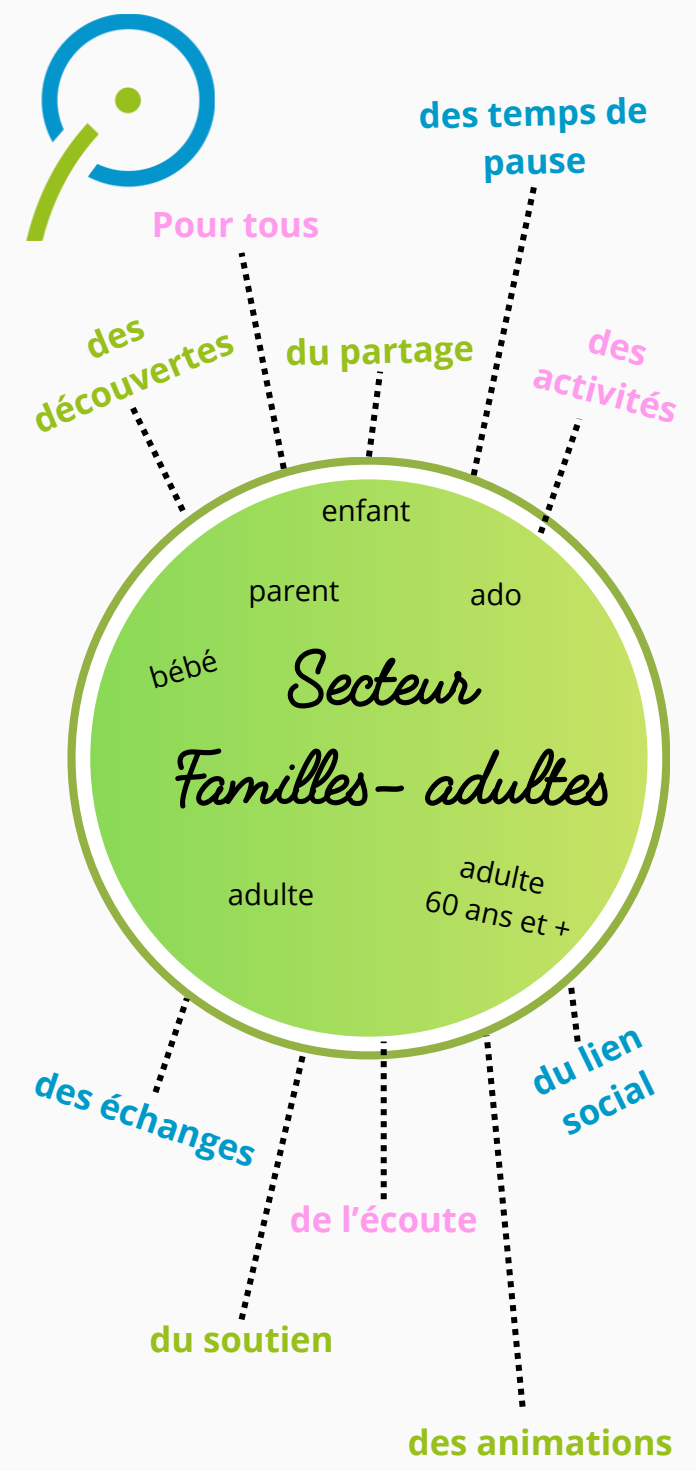

Référente familles :
Magaly GERMAIN
Animatrice adultes - familles
Nathalie CORIC

CONTACTEZ-NOUS

06 02 55 84 71
 04 74 54 14 37
 famille@cs-oviv.fr

Parentalité

BULD'AIR :

Lieu d'Accueil Enfants Parents . C'est un lieu accueillant des enfants de moins de 6 ans accompagnés d'adultes familiaux : vous pourrez y trouver de quoi jouer, bavarder, prendre du temps pour vous, rencontrer d'autres personnes. Sans inscription - gratuit

Portage Bébé et bambin

Atelier de découverte et d'échange, pour les parents et futurs parents, avec une personne formée au portage dans le respect des besoins physiologiques de votre enfant et des vôtres car chacun est différent.

Ateliers de motricité

Pour les enfants, dès qu'ils rampent, accompagnés d'un adulte. Vous trouverez des structures en mousse, des petits parcours de motricité et selon les salles des roulants. L'âge maximum de l'enfant pour les parcours est annoncé à l'accueil. Les ateliers ont lieu en même temps que la ludothèque

Week-end en familles

Chaque année les familles choisissent une destination et ensuite nous travaillons sur les activités, les menus...
Nous partons du vendredi au dimanche soir.

Sorties pour tous

4 sorties à l'année, choisies par les familles lors du bilan qui a lieu en décembre. Vous avez des envies, des idées n'hésitez pas à nous les partager.
Sorties faites en voiture ou en car, selon la distance.